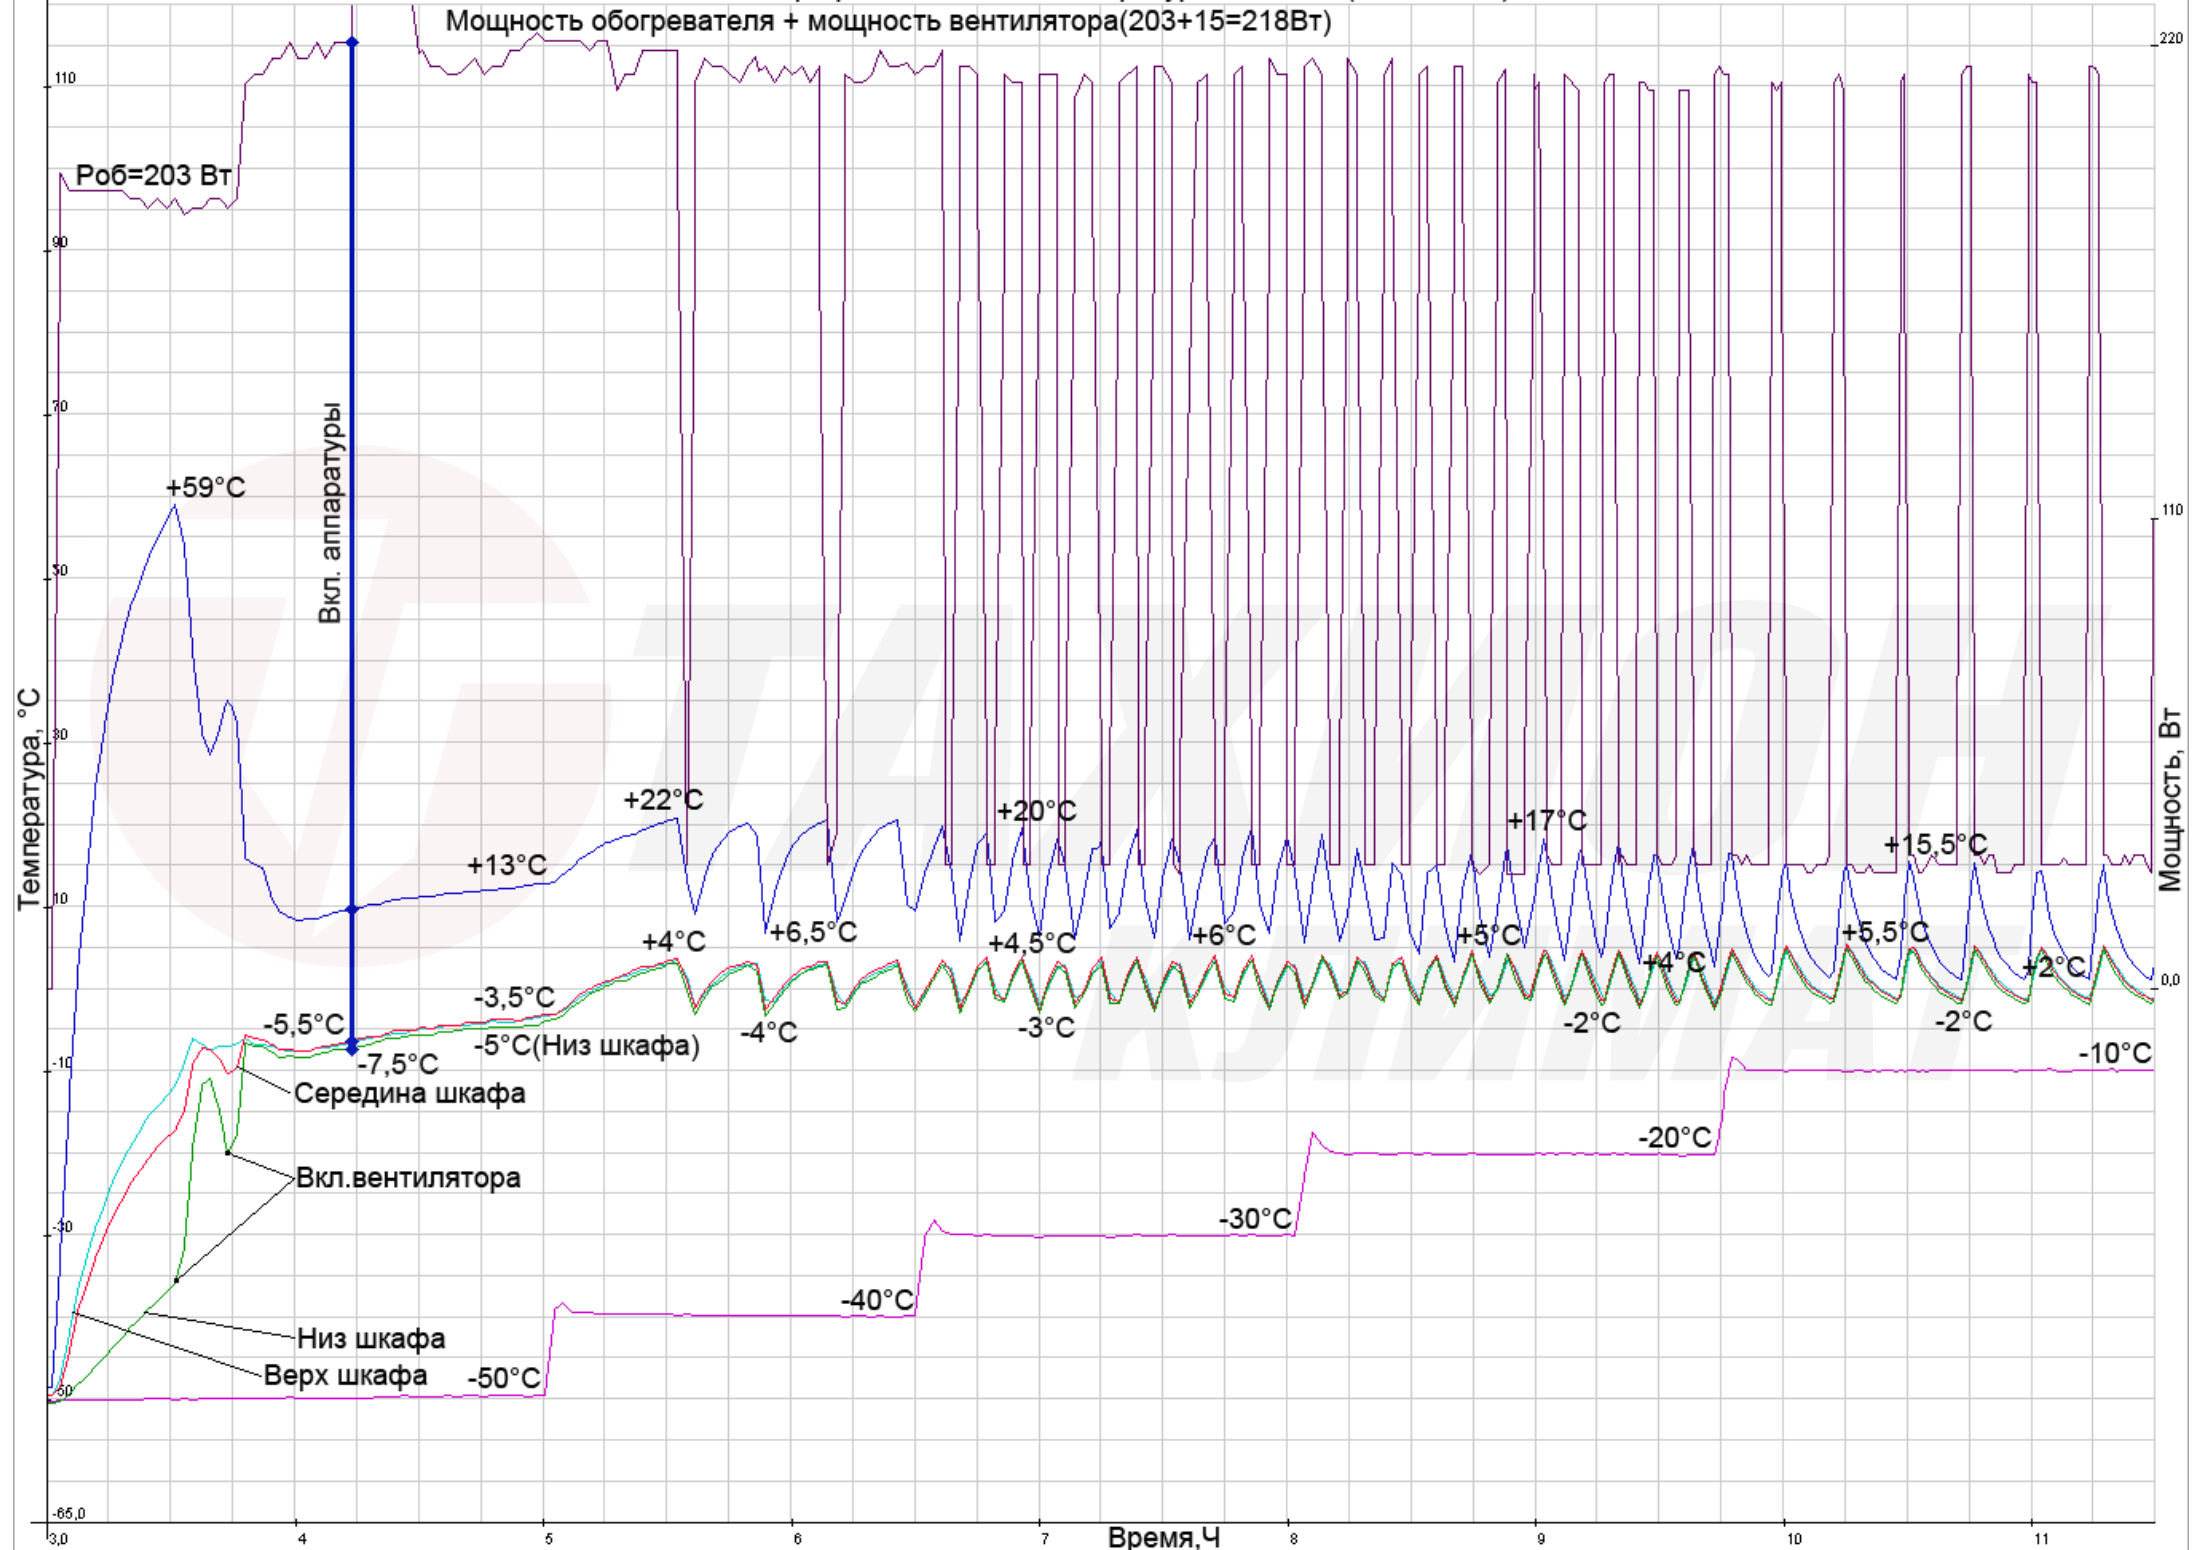

График изменения температуры ТШ-2-В1 (с ОТШ-200)

График изменения температуры ТШ-2-В1 (с БУК-4 и ОТШ-200)